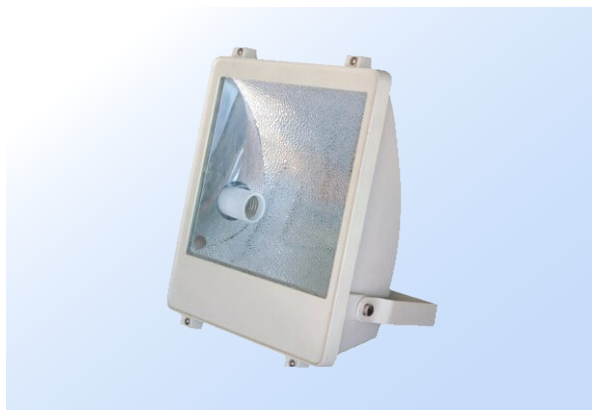

HAZEL15 | HAZEL40

Đèn pha chiếu sáng kiến trúc
150-400W HPS, 150-400W MH

HAPULICO INDUSTRY.,JSC

Phạm vi sử dụng

Chiếu sáng kiến trúc, khu vực, bến bãi, nút giao thông, sân chơi thể thao...

Cấu trúc & đặc điểm chính

- Vỏ đèn bằng hợp kim nhôm đúc áp lực cao, sơn tĩnh điện kháng UV. Các chi tiết ốc vít & khóa kẹp bằng vật liệu thép không gỉ. Giá đỡ bằng thép cứng vững, bề mặt được xử lý mạ kẽm và sơn tĩnh điện bảo vệ.
- Phản quang làm từ lá nhôm đặc biệt được sản xuất công nghiệp bởi công nghệ cán ép tăng cơ tính, đánh bóng soi gương và anodized bảo vệ bề mặt.
- Kính đèn trong suốt bằng thủy tinh cường lực, gắn liền khối trên vành kẹp bằng nhôm đúc áp lực cao. Gioăng silicon.
- Kết cấu thiết kế bộ điện gắn bên trong vỏ đèn. Cụm bộ điện được lắp trên giá đỡ riêng biệt để thuận tiện cho việc bảo trì thay thế.
- Cấp bảo vệ chống lọt bụi nước: IP66.
- Điện áp 220~240V/50Hz; Cấp cách điện Class I.

HAZEL40 SON 400W

Mã hiệu sản phẩm	Đui đèn	Trọng lượng (kg)
HAZEL15 - SON70W	E27	3.5
HAZEL15 - SON100W	E40	3.8
HAZEL15 - SON150W	E40	4.2
HAZEL15 - MaiH100W	E40	3.8
HAZEL15 - MaiH150W	E40	4.2
HAZEL40 - SON250W	E40	6.8
HAZEL40 - SON400W	E40	8.3
HAZEL40 - MaiH250W	E40	6.8
HAZEL40 - MaiH400W	E40	8.3