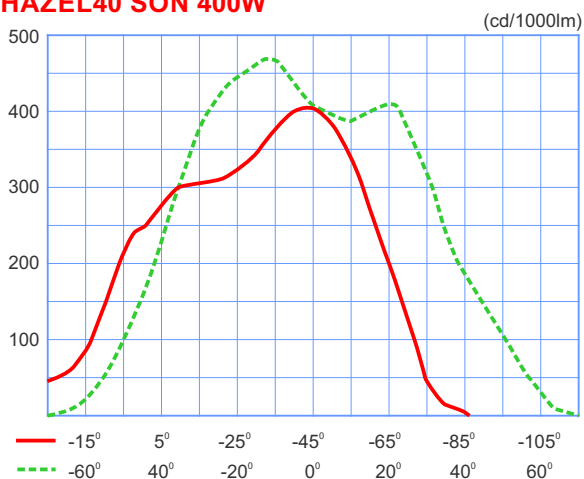

HAZEL40 SON 400W